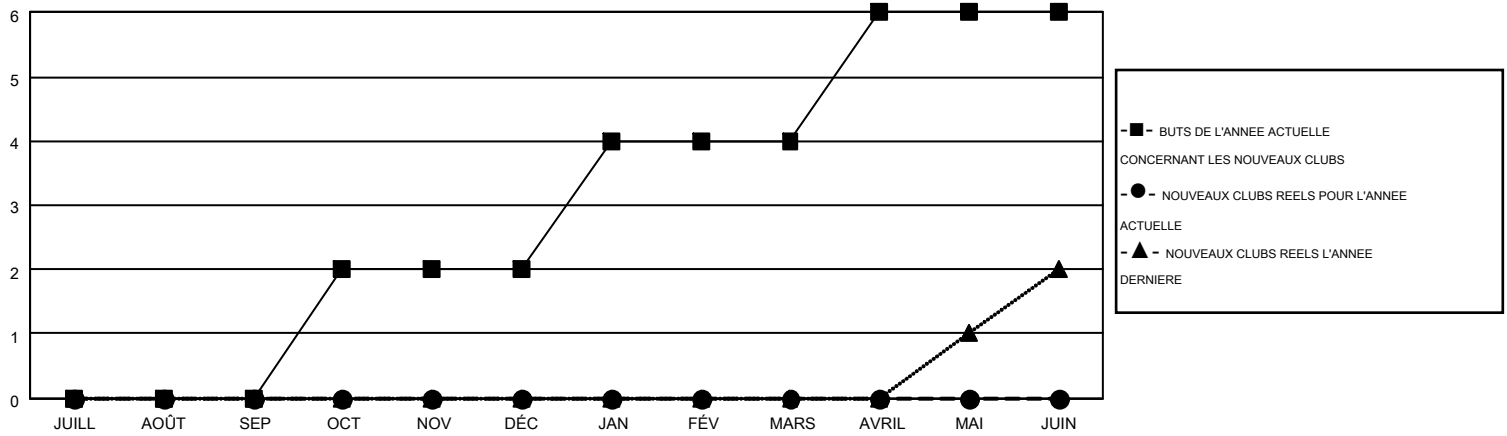

MONTHLY MEMBERSHIP PROGRESS REPORT

Results as of: 7/31/2015

Multiple District 112

LOCATION: BELGIUM

GMT: JEAN-JACQUES STOFFEL-MUNCK

RC EME 4

Clubs					Membres				
RESULTATS POUR 2015-2016					RESULTATS POUR 2015-2016				
TRIMESTRE	BUT CONCERNANT LES NOUVEAUX CLUBS	NOUVEAUX CLUBS	CLUBS ANNULÉS	GAIN NET/PERTE NETTE	TRIMESTRE	BUT CONCERNANT LES NOUVEAUX MEMBRES	MEMBRES FONDATEURS ET NOUVEAUX AJOUTÉS	MEMBRES RADIÉS	GAIN NET/PERTE NETTE
JUILL/AOÛT/SEP	0	0	0	0	JUILL/AOÛT/SEP	0	31	27	4
OCT/NOV/DÉC	2	0	0	0	OCT/NOV/DÉC	26	0	0	0
JAN/FÉV/MARS	2	0	0	0	JAN/FÉV/MARS	66	0	0	0
AVRIL/MAI/JUIN	2	0	0	0	AVRIL/MAI/JUIN	77	0	0	0

BUTS ET NOUVEAUX CLUBS REELS - CUMULATIF

BUTS ET MEMBRES REELS - CUMULATIF

CLUBS RADIÉS: 0	19 CLUBS OF 232 ONT AJOUTE 1 OU PLUSIEURS NOUVEAUX MEMBRES	DISTRIBUTION PAR SEXE
		HOMME 4,786 (84.19%)
		FEMME 899 (15.81%)
MEMBRES RADIÉS	CLIQUER ICI POUR AVOIR LES DONNEES DE L'EVALUATION DE SANTE	MEMBRES D'UNITE FAMILIALE 28
DECEDE 3		CHEF DE FAMILLE 14
CLUB ANNULE 0		N'EST PAS CHEF DE FAMILLE 14
AUTRE 24		
TOTAL 27		