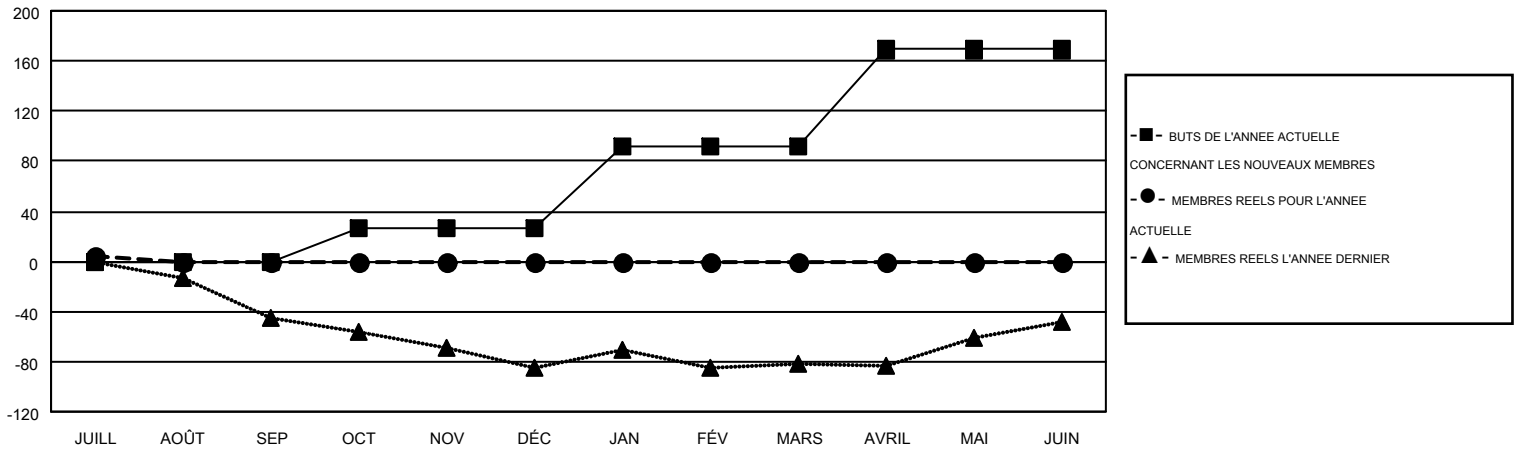

BUTS ET MEMBRES REELS - CUMULATIF

CLUBS RADIÉS: 0	19 CLUBS OF 232 ONT AJOUTE 1 OU PLUSIEURS NOUVEAUX MEMBRES	DISTRIBUTION PAR SEXE
		HOMME 4,786 (84.19%)
		FEMME 899 (15.81%)
MEMBRES RADIÉS	CLIQUER ICI POUR AVOIR LES DONNEES DE L'EVALUATION DE SANTE	MEMBRES D'UNITE FAMILIALE 28
DECEDE 3		CHEF DE FAMILLE 14
CLUB ANNULE 0		N'EST PAS CHEF DE FAMILLE 14
AUTRE 24		
TOTAL 27